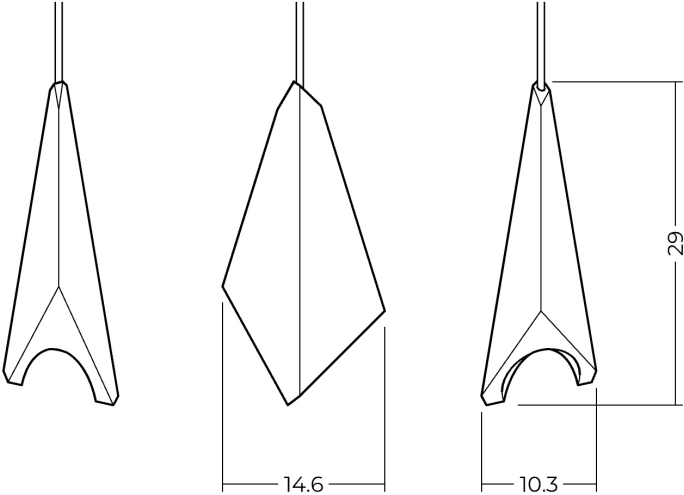

BEVEL SHARD PENDANT

by CHRISTOPHER FLECHTNER
for CRAFTSMAN + COLLECTIVE

ソリッドウォールナット材から丁寧に彫り上げられたシャードペンダントは、単独で存在感を放つだけでなく、アンサンブルな形を作っても輝きを放ちます。黒文字からインスパイアされたアイデアを極限まで追求し、どの方向から見ても独特の角度を持っています。調光可能な LED ランプはお好みの色を選択することが可能です。このシャードペンダントはアクセントやタスクライトとして使用することができ、昼夜を通じてあなたの空間を変えることができます。

Materials: ウォールナット
Finishes: インク, 箆筒, ナチュラル

Dimensions:
Height (cm): 29
Width (cm): 14.6
Depth (cm): 10.3
Weight (kg): 0.3
PSE approved

custom sizes and finishes available.
inquire about price and lead time.

info@craftsmancollective.com